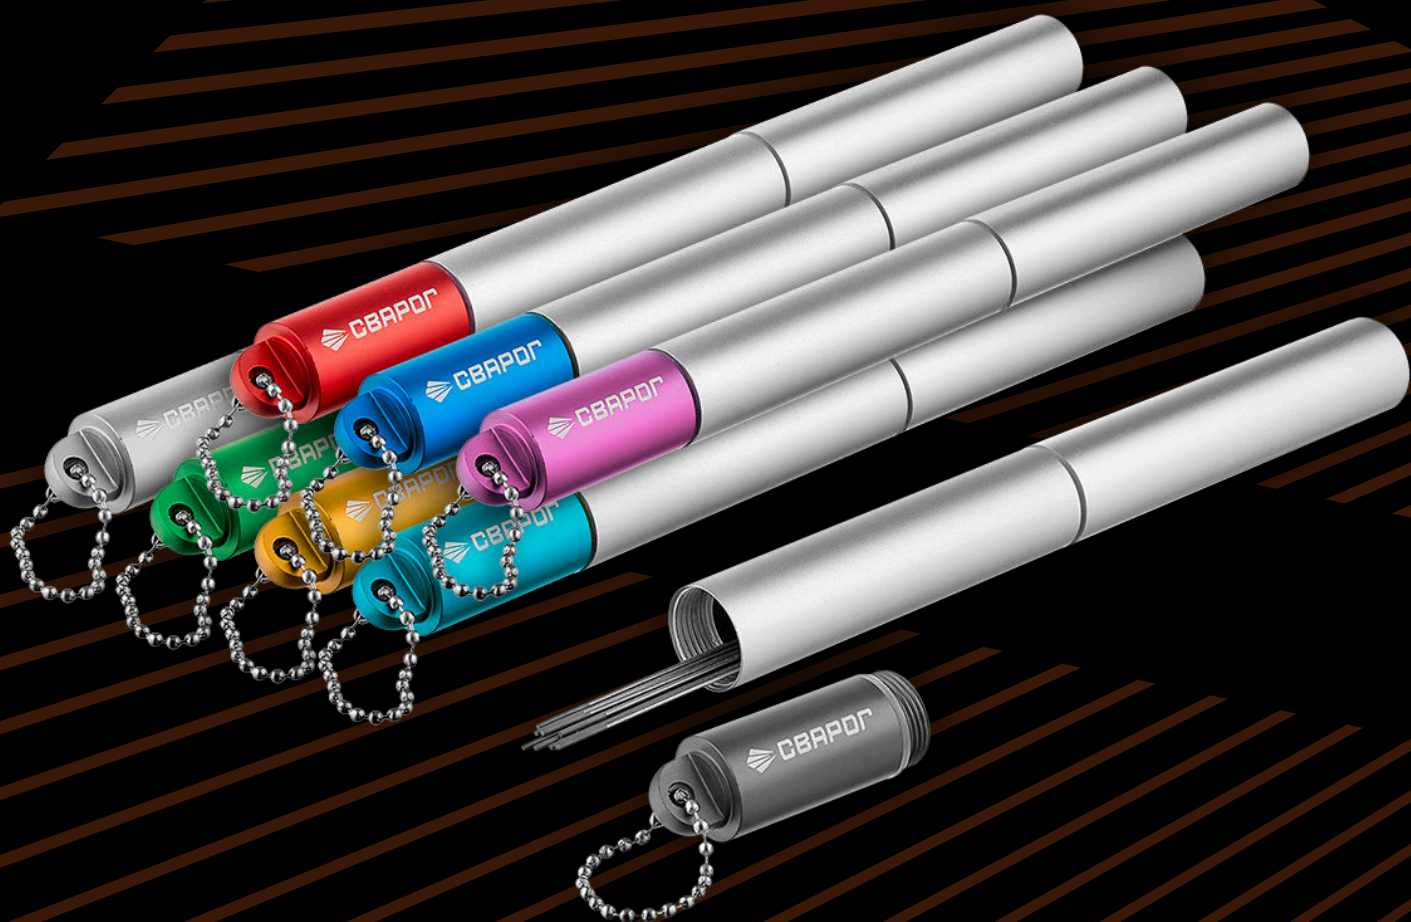

## ПЕНАЛЫ

ДЛЯ ВОЛЬФРАМОВЫХ ЭЛЕКТРОДОВ

*Представляем новинку ассортимента сопутствующих товаров «Сварог» – пеналы для вольфрамовых электродов, предназначенные для компактного хранения и удобного перемещения электродов.*

Пеналы помогут не только сохранить порядок в рабочей зоне, но и быстро найти необходимый материал благодаря цветовому индикатору колпачка.

Фирменные пеналы для вольфрамовых электродов «Сварог» с цветовым индикатором – это удобный аксессуар для надёжного хранения и продуманной организации рабочего процесса.

## ОСОБЕННОСТИ

- 8 вариантов с разным цветом колпачка для хранения соответствующего типа электродов «Сварог»
- вмещает 10 электродов (кратно упаковке электродов «Сварог»)
- корпус пенала имеет анодированное покрытие: устойчив к окислительным процессам
- в комплекте – цепочка для подвешивания пенала

## ТЕХНИЧЕСКИЕ ХАРАКТЕРИСТИКИ

**Материал корпуса:** алюминий

**Покрытие:** анодированное

**Тип:** разборный

**Длина:** 19 см

**Объём:** 10 электродов

**Соединение деталей конструкции:**  
резьбовое с силиконовым уплотнением