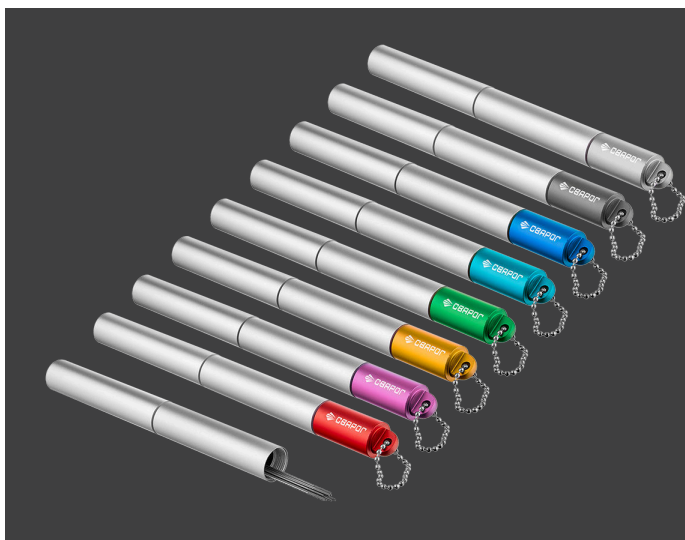

## ПЕНАЛЫ

ДЛЯ ВОЛЬФРАМОВЫХ ЭЛЕКТРОДОВ

*Представляем новинку ассортимента сопутствующих товаров «Сварог» – пеналы для вольфрамовых электродов, предназначенные для компактного хранения и удобного перемещения электродов.*

Пеналы помогут не только сохранить порядок в рабочей зоне, но и быстро найти необходимый материал благодаря цветовому индикатору колпачка.

Фирменные пеналы для вольфрамовых электродов «Сварог» с цветовым индикатором – это удобный аксессуар для надёжного хранения и продуманной организации рабочего процесса.

## ОСОБЕННОСТИ

- 8 вариантов с разным цветом колпачка для хранения соответствующего типа электродов «Сварог»
- вмещает 10 электродов (кратно упаковке электродов «Сварог»)
- корпус пенала имеет анодированное покрытие: устойчив к окислительным процессам
- в комплекте – цепочка для подвешивания пенала

## ТЕХНИЧЕСКИЕ ХАРАКТЕРИСТИКИ

**Материал корпуса:** алюминий

**Покрытие:** анодированное

**Тип:** разборный

**Длина:** 19 см

**Объём:** 10 электродов

**Соединение деталей конструкции:**  
резьбовое с силиконовым уплотнением